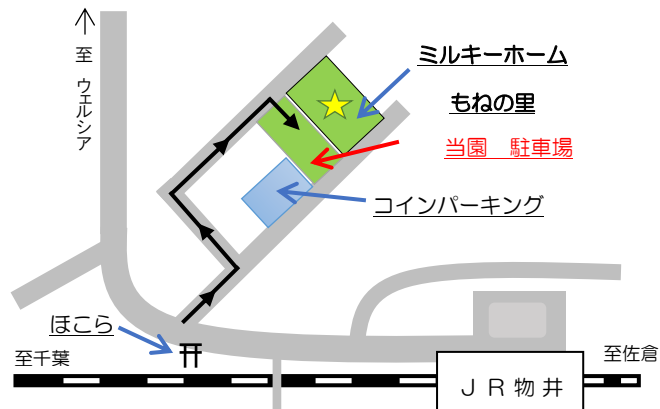

予約のお電話は、前日の9時から16時までをお願いします。

支援室もねっこ直通 043-424-0030

■10時から12時の開設時間内であれば、お子様の機嫌や家庭のご都合に合わせて好きな時間に入出りできます。気軽にお電話お待ちしております!!

■1組につき保護者様1名でのご利用をお願い致します。

■けがやトラブル防止のため、お子様の見守りをお願い致します。

四街道市もねの里 5-19-5

保育園 TEL 043-424-0055