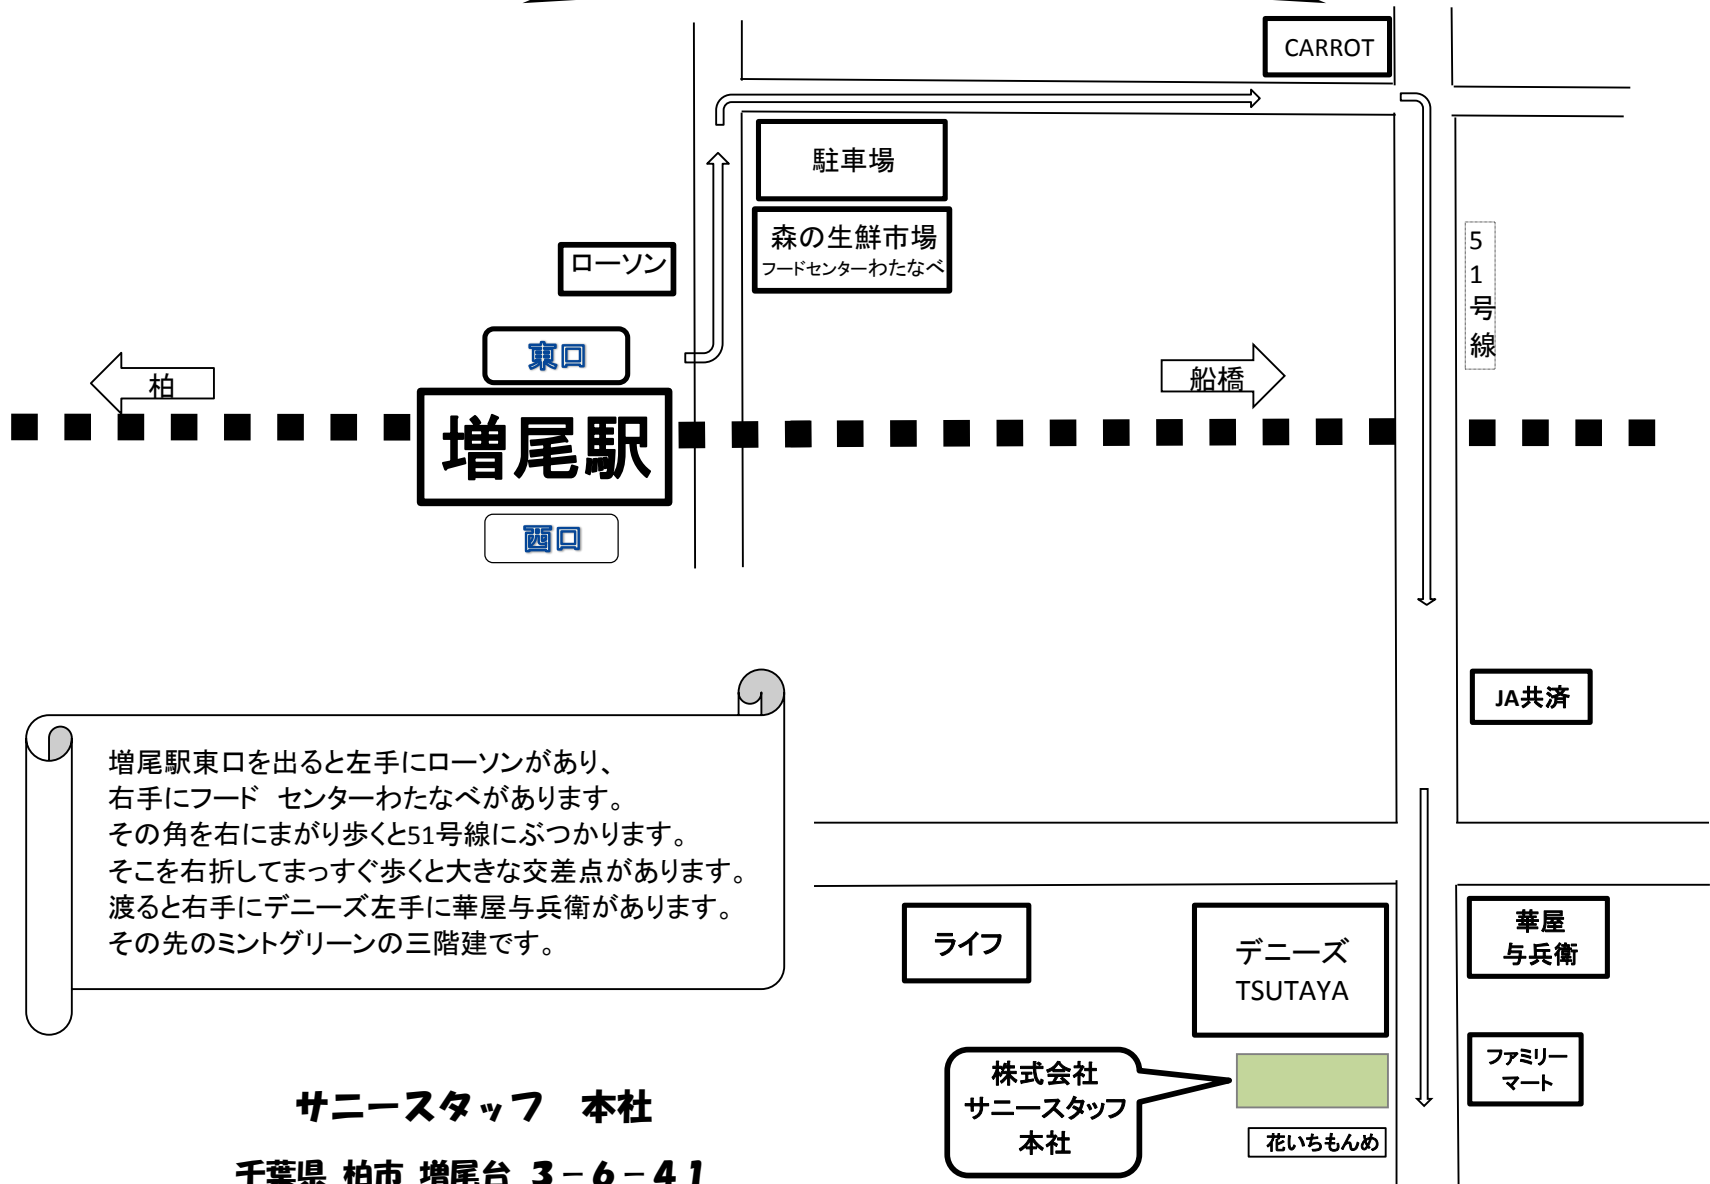

本社 ロケーションガイド

増尾駅東口を出ると左手にローソンがあり、右手にフードセンターわたなべがあります。その角を右にまがり歩くと51号線にぶつかります。そこを右折してまっすぐ歩くと大きな交差点があります。渡ると右手にデニーズ左手に華屋与兵衛があります。その先のミントグリーンの上階建です。

サニースタッフ 本社
千葉県 柏市 増尾台 3-6-41
TEL 04-7171-1101

株式会社
サニースタッフ
本社

花いちもんめ